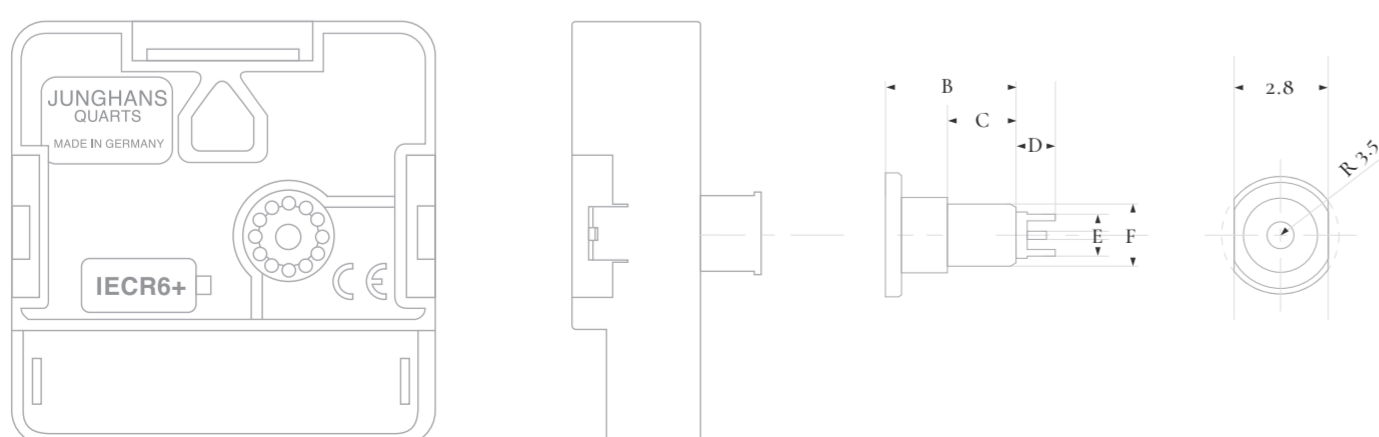

Cyfry

Wskazówki

Mechanizm

Wymiary

WYMIARY: 290 X 40 MM  
KOLOR: ŻÓŁTY  
MATERIAŁ: BETON GRC

CYFERBLAT: STAL NIERDZEWNA  
WSKAZÓWKI: STAL NIERDZEWNA  
MECHANIZM: KWARCOWY, JUNGHANS