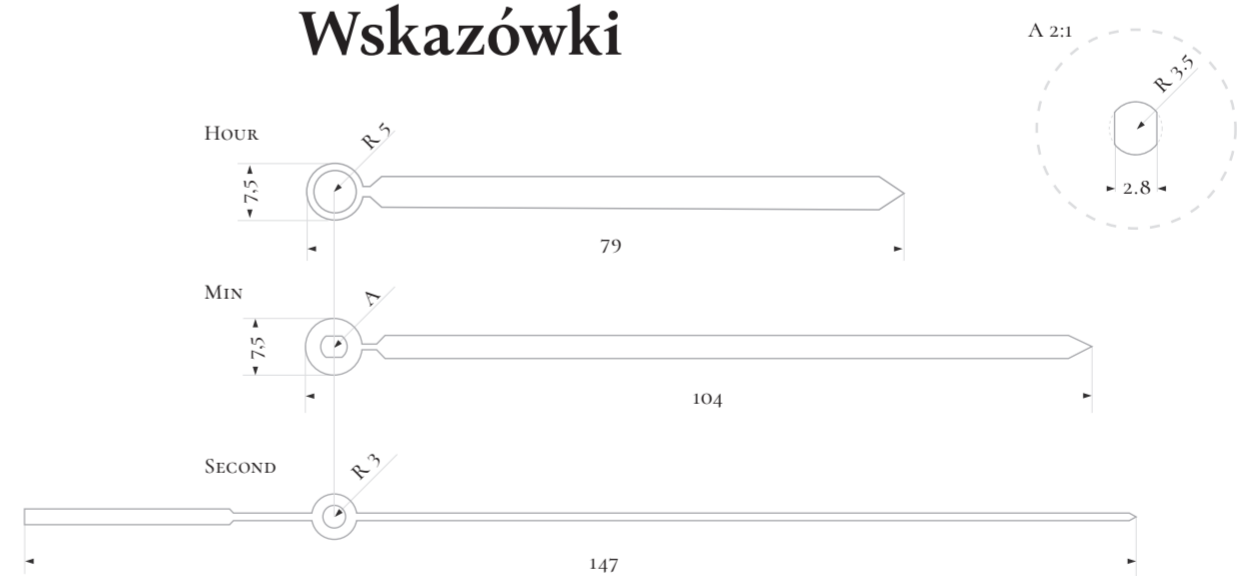

Cyfry

Wskazówki

Mechanizm

Wymiary

WYMIARY: 290 X 40 MM  
KOLOR: ŻÓŁTY  
MATERIAŁ: BETON GRC

CYFERBLAT: STAL NIERDZEWNA  
WSKAZÓWKI: STAL NIERDZEWNA  
MECHANIZM: KWARCOWY, JUNGHANS