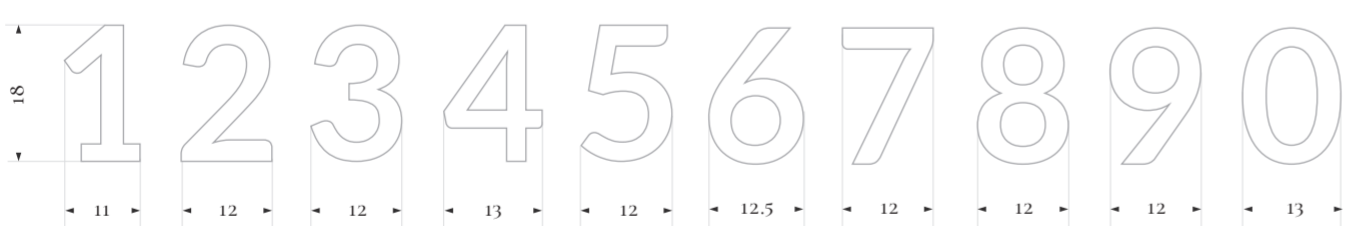

Cyfry

Wskazówki

Mechanizm

Wymiary

WYMIARY: 290 X 40 MM  
KOLOR: ŻÓŁTY  
MATERIAŁ: BETON GRC

CYFERBLAT: STAL NIERDZEWNA  
WSKAZÓWKI: STAL NIERDZEWNA  
MECHANIZM: KWARCOWY, JUNGHANS